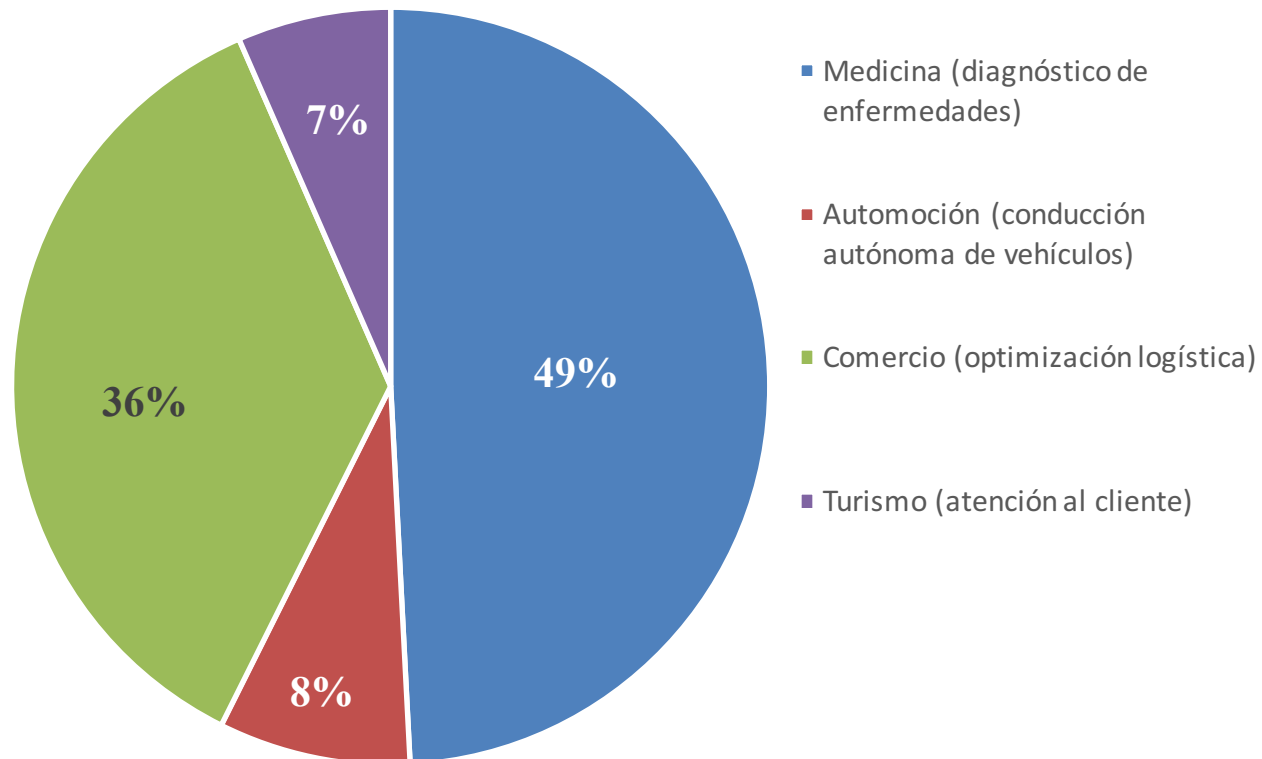

- ‡ El jueves 20 de septiembre, en la celebración del evento “**MENTES INQUIETAS**”, se utilizó una herramienta interactiva on-line gratuita llamada **Kahoot** (más información <http://www.getakahoot.com>).
- ‡ Mediante la misma se realizó entre el público asistente una **encuesta**.
- ‡ Los principales **objetivos** fueron los siguientes:
 - ‡ Facilitar la interacción con el público.
 - ‡ Ofrecer información adicional a la aportada por ponentes y presentador en el transcurso del evento.
- ‡ Los **resultados agregados** de dicha encuesta se muestran a continuación.

Encuesta

Resultados por preguntas

Pregunta 1

¿Qué te ilusiona más del potencial de la *inteligencia artificial*?

Resultados por preguntas

Pregunta 2

¿Qué sector crees que tiene más potencial para el desarrollo de la *inteligencia artificial*?