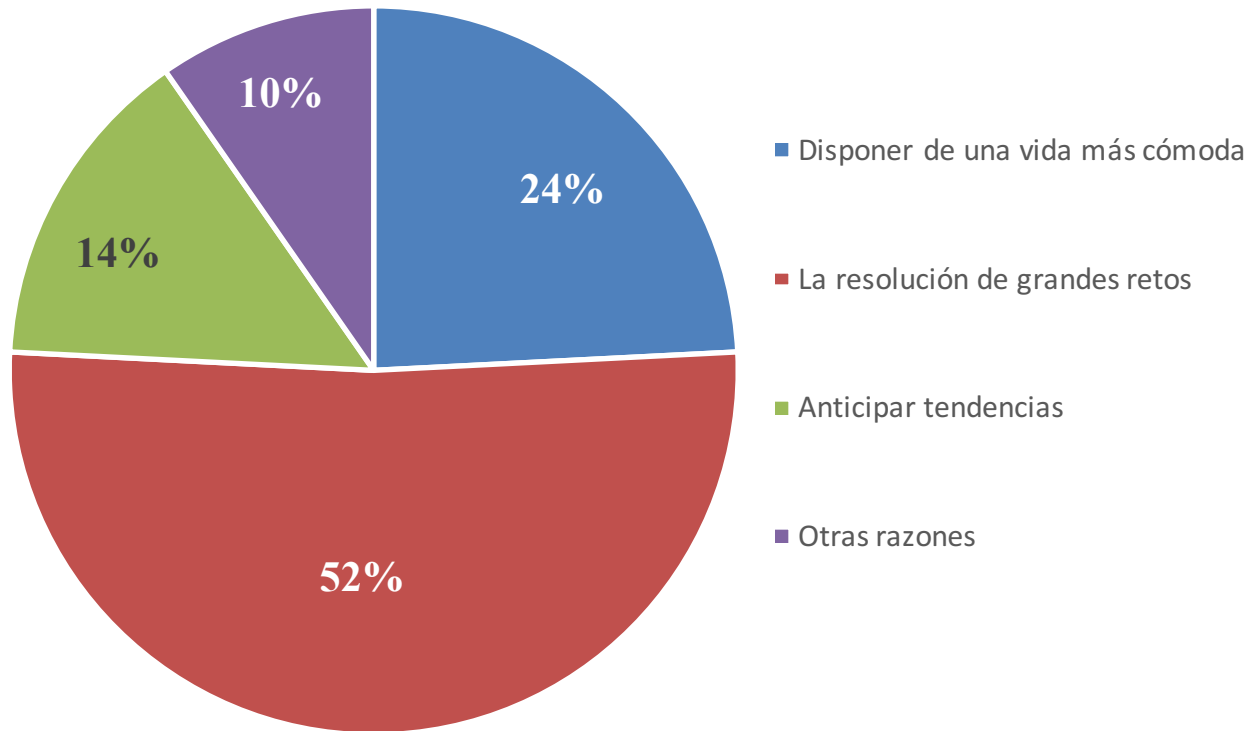

Resultados por preguntas

Pregunta 1

¿Qué te ilusiona más del potencial de la *inteligencia artificial*?