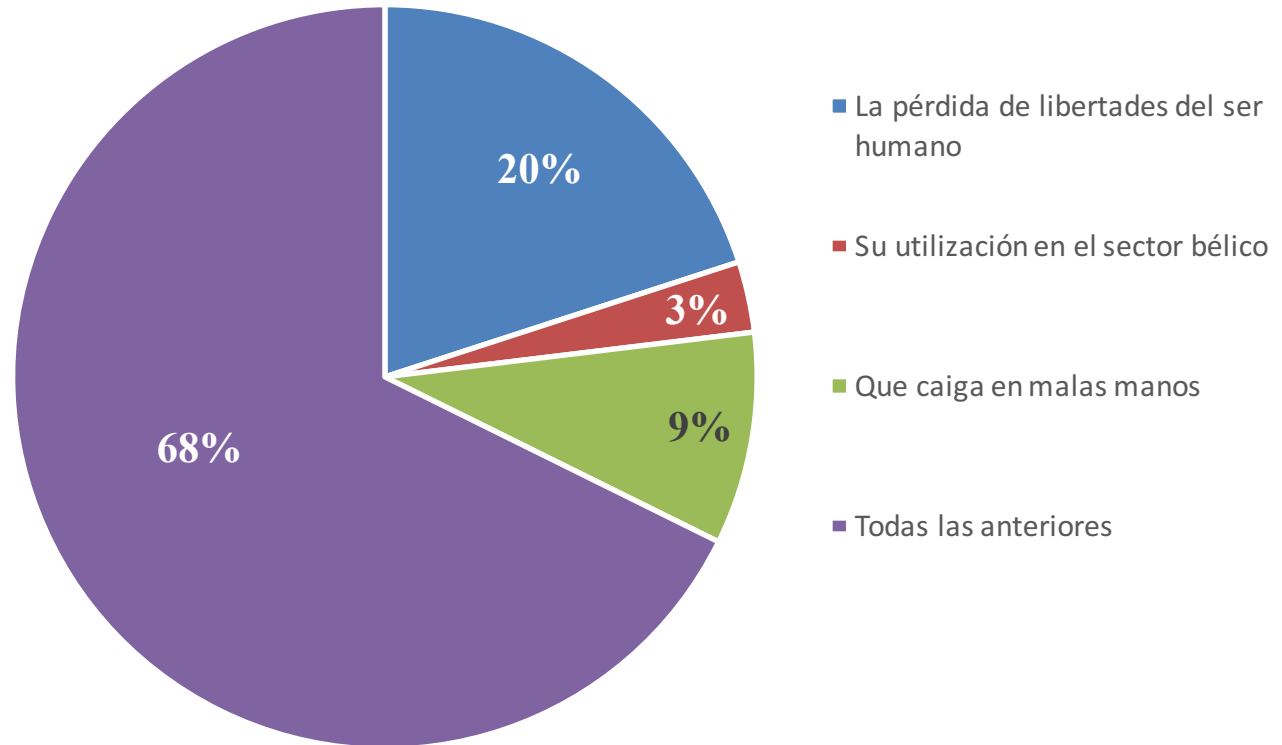

- ‡ El jueves 20 de septiembre, en la celebración del evento “**MENTES INQUIETAS**”, se utilizó una herramienta interactiva on-line gratuita llamada **Kahoot** (más información <http://www.getakahoot.com>).
- ‡ Mediante la misma se realizó entre el público asistente una **encuesta**.
- ‡ Los principales **objetivos** fueron los siguientes:
 - ‡ Facilitar la interacción con el público.
 - ‡ Ofrecer información adicional a la aportada por ponentes y presentador en el transcurso del evento.
- ‡ Los **resultados agregados** de dicha encuesta se muestran a continuación.

Encuesta

Resultados por preguntas

Pregunta 1

¿Qué te ilusiona más del potencial de la *inteligencia artificial*?

Resultados por preguntas

Pregunta 2

¿Qué sector crees que tiene más potencial para el desarrollo de la *inteligencia artificial*?

Resultados por preguntas

Pregunta 3

¿Cuál es tu mayor miedo de la evolución de la *inteligencia artificial*?

Resultados por preguntas

Pregunta 4

¿Dónde valoras más hoy la utilización de la *inteligencia artificial*?